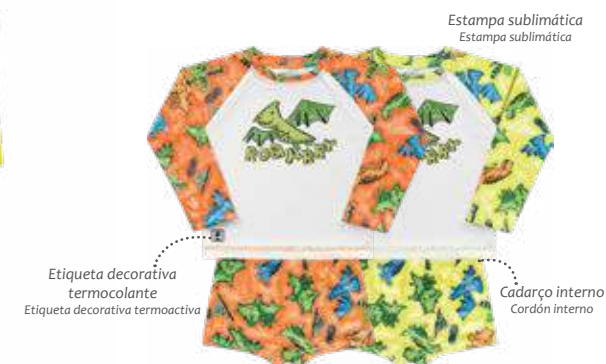

3229 1. 2. 3

Conjunto camiseta manga longa e sunga boxer com forro em cotton poliéster
Conjunto camiseta manga larga y traje de baño para niños con forro en cotton poliéster

- 1 - Est. Dino laranja/Branco
- 2 - Est. Dino azul/Branco
- 3 - Est. Dino amarelo/Branco