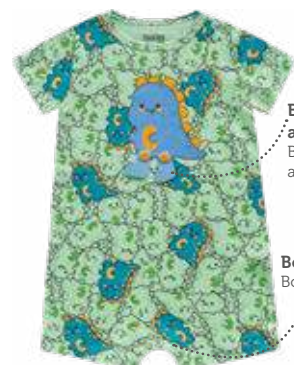

1 - Rot. Dino full verde

Bordado com
aplique de feltro
Bordado con
aplique de fieltro

Botão de pressão
Botón de presión