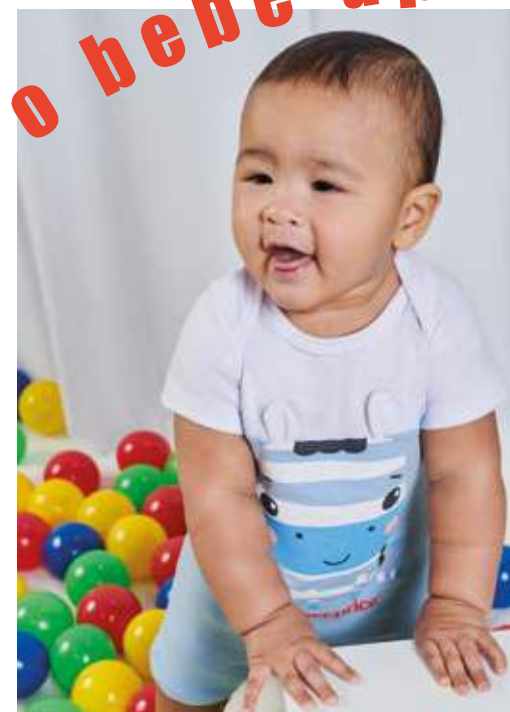

1 - Vermelho/Verde bandeira

Botão de pressão
Botón de presión

2 - Verde juice/Vermelho

3 - Branco/Marinho

R\$69,90

fisher-price

o bebê aprende brincando

3001 - RN . P . M . G