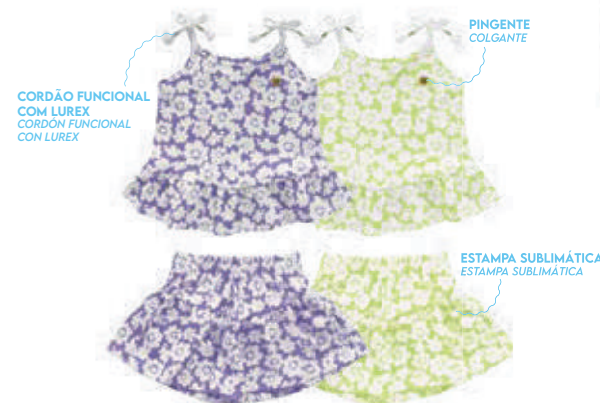

3600
01 . 02 . 03

CONJUNTO REGATA E SHORT EM CREPE MOSS

CONJUNTO MUSCULOSA Y SHORT EN CREPE MOSS

- 1 - EST. FLOR LILÁS
- 2 - EST. FLOR LARANJA
- 3 - EST. FLOR AMARELO

rs72,90