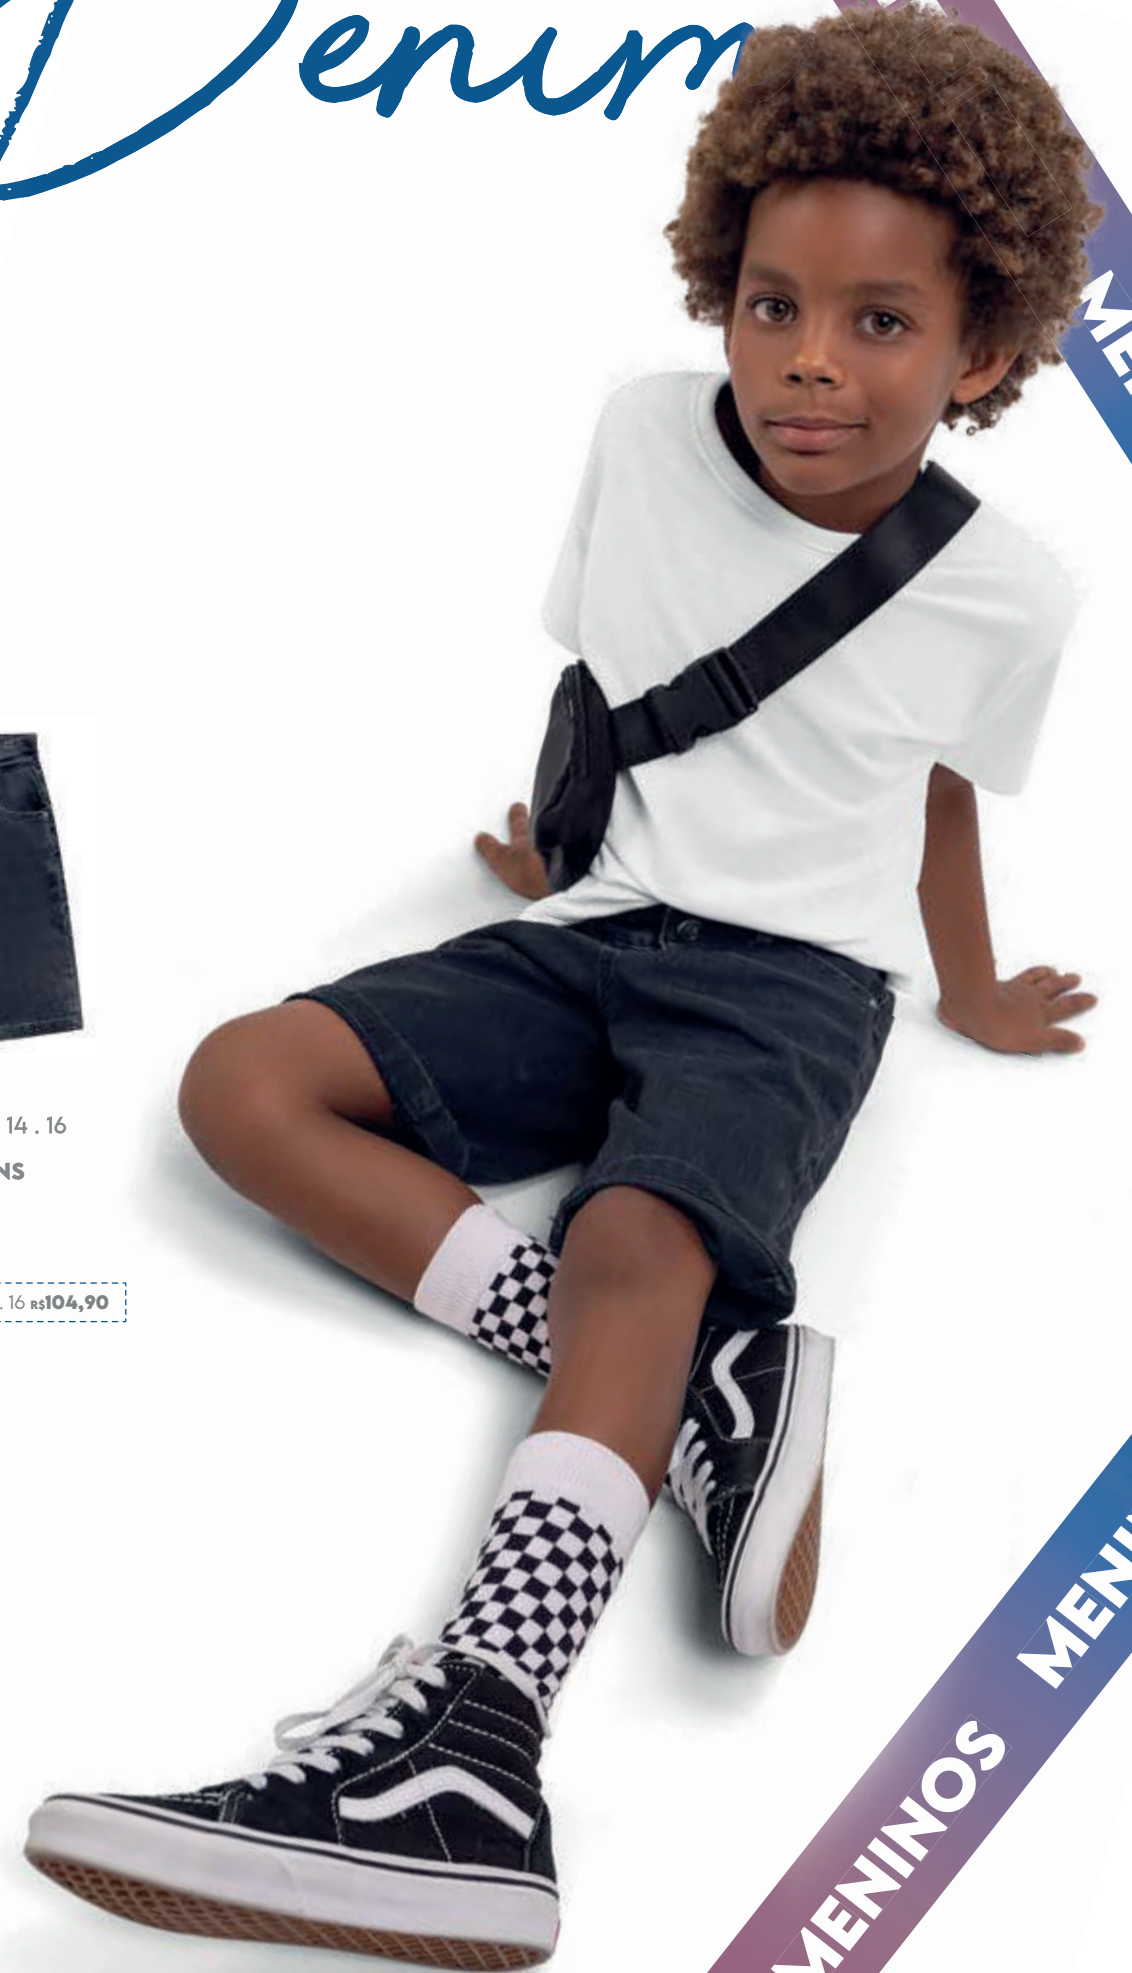

3773

04 . 06 . 08 . 10 / 12 . 14 . 16

BERMUDA JEANS

BERMUDA JEANS

1 - JEANS

04, 06, 08, 10 rs99,90 / 12, 14, 16 rs104,90