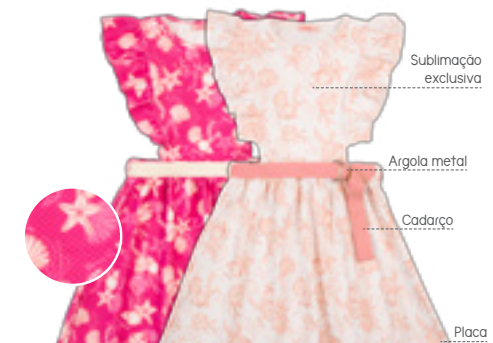

10 À 16 PÁG. 45 R\$ 90,20

003 004

40.0045

Blusa cotton e shorts moletinho

10 À 16 PÁG. 39 R\$ 96,30

002 010

40.0052

Vestido tecido jacquard ravi

10 À 16 PÁG. 45 R\$ 78,60

023 010

40.0053

Vestido malha jacquard charlotte

10 À 16 PÁG. 40 R\$ 97,60

025 024

40.0054

Vestido jeans